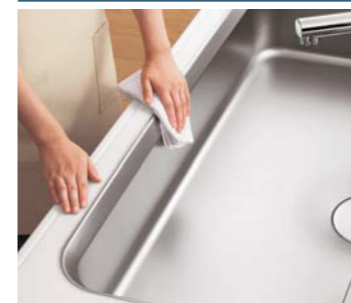

小引き出し

上段引き出し

●シンク下スライド (包丁差し付)

フロアストックカー

食器洗い乾燥機

●FULLオープン食器洗い乾燥機

節水・節約効果もある食器洗い乾燥機。奥までスムーズに引き出せるフルオープン。深型で食器だけでなく約6人分が洗えます。  
\*ブラック

シンク

●スキマレスシンク(ステンレスMタイプ)

段差が小さく、継ぎ目の隙間がないので、汚れが溜まりにくいシンクです。  
\* ささっと仕様なし  
\* 洗剤ラック・排水プレート付

カウンター

\*エンボス柄

●ステンレスカウンター

高いインテリア性と耐久性。シャープな輝きが美しく、清潔感あるステンレスカウンター。  
\* ノンドリップ形状

水栓金具

●混合水栓 (泡沫吐水)