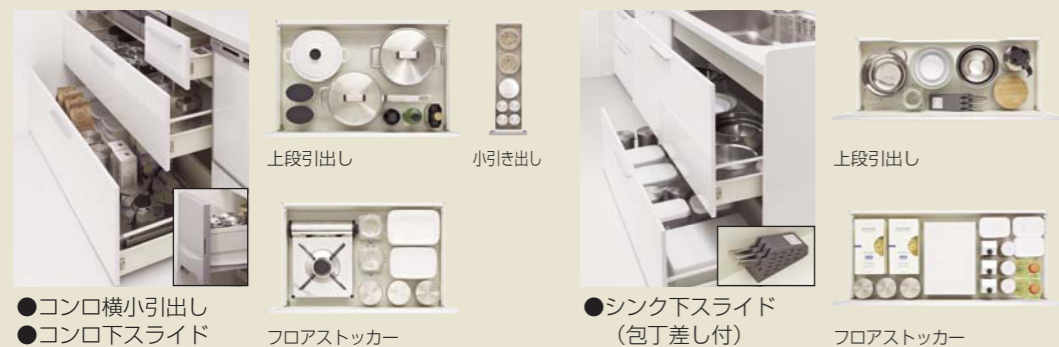

\*H600mm/取っ手なし

加熱機器

●ガスコンロ (片面焼きグリル付)

全バーナーに温度センサー&消し忘れ消火機能搭載。安全性にも配慮したガスコンロです。

\*ホーロートップ

レンジフード

●ブーツ型レンジフード

\*シロッコファンタイプ

\*W750mm

\*照明・フィルター付き

フロアユニット 〈食器洗い乾燥機付〉

空間を有効活用。出し入れやすい収納。

※カウンターの高さは、800mmと850mmからお選びいただけます。

●スライドレール(ソフトローリング機構なし)  
※シンク下のみ305mmになります。

●コンロ横小引き出し  
●コンロ下スライド

上段引き出し

小引き出し

上段引き出し

●シンク下スライド (包丁差し付)

フロアストックカー

食器洗い乾燥機

●FULLオープン食器洗い乾燥機

節水・節約効果もある食器洗い乾燥機。奥までスムーズに引き出せるフルオープン。深型で食器だけでなく約6人分が洗えます。  
\*ブラック

シンク

●スキマレスシンク(ステンレスMタイプ)

段差が小さく、継ぎ目の隙間がないので、汚れが溜まりにくいシンクです。  
\* ささっと仕様なし  
\* 洗剤ラック・排水プレート付

カウンター

\*エンボス柄

●ステンレスカウンター

高いインテリア性と耐久性。シャープな輝きが美しく、清潔感あるステンレスカウンター。  
\* ノンドリップ形状

水栓金具

●混合水栓 (泡沫吐水)