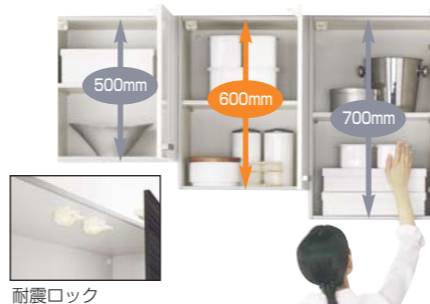

グリーン イエロー ベージュ

ウォールユニット

耐震ロック

●ウォールユニット

地震による収納物の落下を防ぐ耐震ロックを採用。小さな気配りで安心感を高めました。

\*H600mm/取っ手なし/照明スペース付

●ウォール開き不燃

ユニット側面と底面は不燃構造です。

\*W750mm

\*照明・フィルター付き

フロアユニット 〈食器洗い乾燥機付〉

空間を有効活用。出し入れやすい収納。

※カウンターの高さは、800mmと850mmからお選びいただけます。

●スライドレール(ソフトローリング機構なし)  
※シンク下のみ305mmになります。

●コンロ横小引き出し  
●コンロ下スライド

上段引き出し