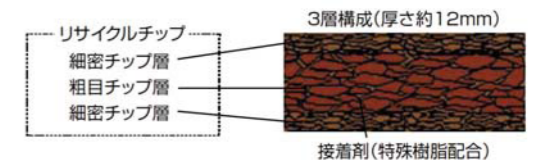

※ 球状のキャスター、及び小径のキャスター付き家具はご使用
をお避けください。へこみや傷が発生する場合があります。

リサイクルされた木質材料を100%（接着剤は除く）
使用した当社独自の新素材「特殊硬質チップボード」を採用。

「特殊硬質チップボード」は、基材の木質部分に建築廃材などをリサイクルした木質材料を100%（接着剤は除く）使用し、地球環境に配慮した新素材です。当社の独自技術により、耐水性を向上させています。

※ 特殊硬質チップボードは材料の特性上、一般のチップボードと同様に木質材以外の材料が微量ではありますが混入する可能性があります。

「リサイクルされた木質材料」とは…

廃棄物処理法で定める産業廃棄物（建築廃材、製材くず、廃パレットなど）のほか、間伐材等を原材料として再利用したものです。

建築廃材などを破碎・リサイクルしたチップ（木片）を
特殊な耐水性樹脂を含む接着剤で熱圧・成型して板状に
したもので、床材の基材として使用すると、表面硬度が
高いため傷やへこみが付きにくい製品ができます。