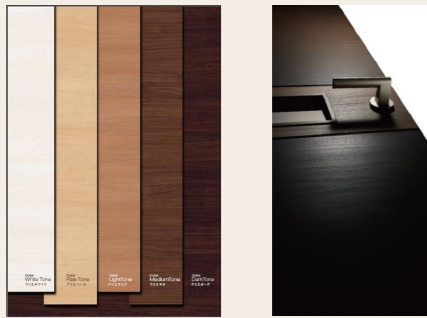

# 12 i-Room FL

Family Line

※写真はイメージです。

### 特長

住まいの空間をつなぐ新ベースカラー

ソフトで温かみのある金物カラー

色彩学上最適なカラーを設定しバランスを設定しました。

派手すぎず渋すぎず、家具に合わせやすいラインナップです。

金属の素材感を強調しつつ、クリエカラーにより調和するカラーです。

カラー

クリエダーク