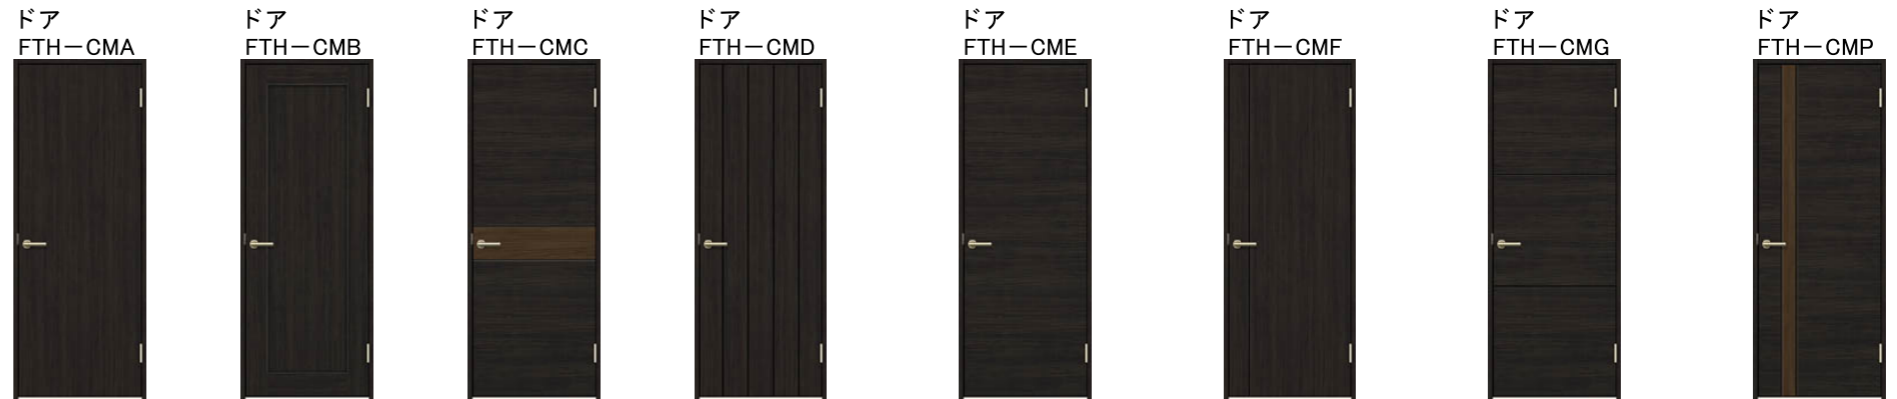

洋室・洗面・トイレ

※トイレドアは明り採りと表示錠が付きませす