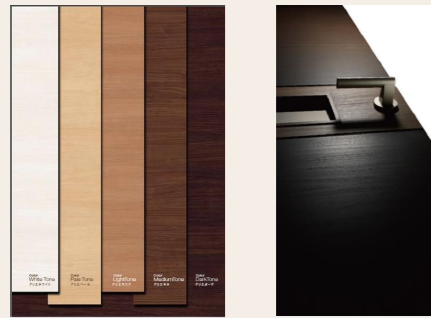

# 内装建具 標準仕様

TP201208011064 お願い  
できるかぎりイメージに添ったプランに仕上げておりますが、写真の関係上、実際のものとは多少異なる  
場合がございます。実際の商品色はカラーサンプルもしくはお近くのショールームにてご確認ください。

新しいFLには、今までにないときめきがある。

## 室内建具 ファミリーライン(2012年6月発売)

クリエペール色

12 i-Room **FL**  
Family Line

※写真はイメージです。

### 特長

住まいの空間をつなぐ新ベースカラー

ソフトで温かみのある金物カラー

色彩学上最適なカラーを設定しバランスを設定しました。

派手すぎず渋すぎず、家具に合わせやすいラインナップです。

金属の素材感を強調しつつ、クリエカラーにより調和するカラーです。

カラー

クリエペール