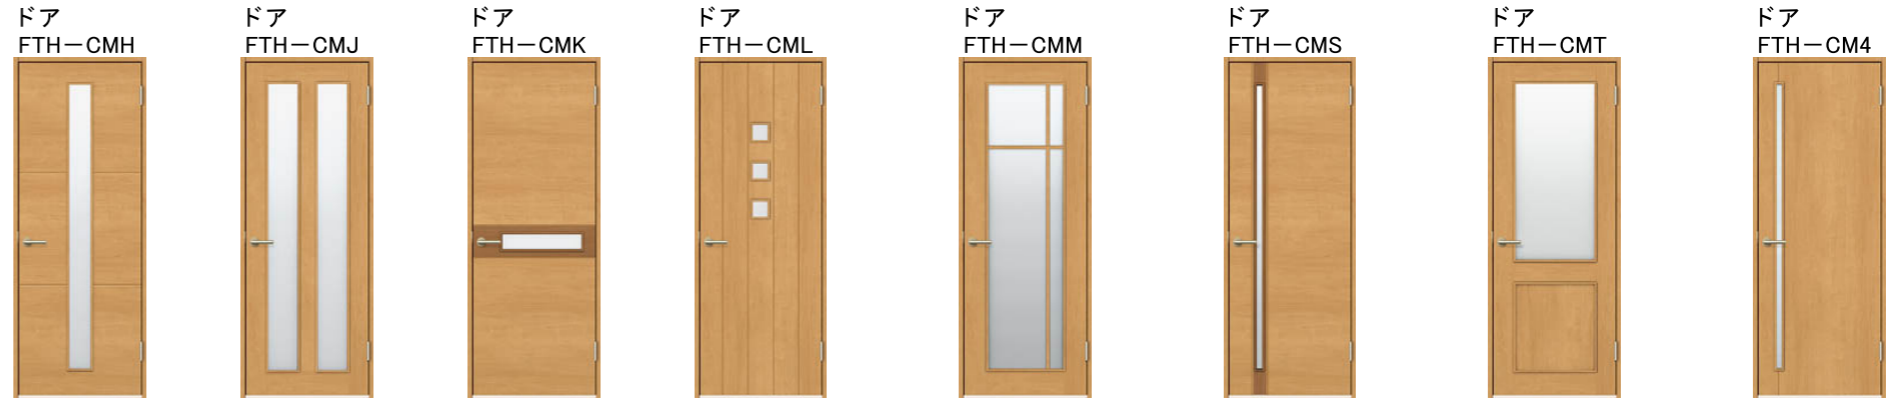

把手

サークルB

丸型表示錠

### リビング

### 洋室・洗面・トイレ

※トイレドアは明り採りと表示錠が付きます