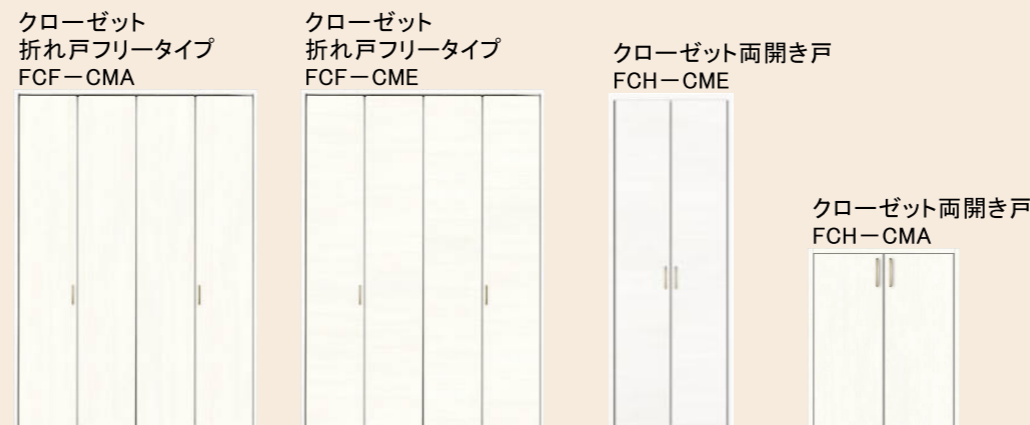

内装建具 標準仕様

TP201208011063 お願い
できるかぎりイメージに添ったプランに仕上げておりますが、写真の関係上、実際のものとは多少異なる
場合がございます。実際の商品色はカラーサンプルもしくはお近くのショールームにてご確認ください。

新しいFLには、今までにないときめきがある。

室内建具 ファミリーライン(2012年6月発売)

クリエホワイト色

12 i-Room **FL**
Family Line

特長

住まいの空間をつなぐ新ベースカラー

ソフトで温かみのある金物カラー

色彩学上最適なカラーを設定しバランスを設定しました。

派手すぎず渋すぎず、家具に合わせやすいラインナップです。

金属の素材感を強調しつつ、クリエカラーにより調和するカラーです。

カラー

把手

サークルB

丸型表示錠

リビング

洋室・洗面・トイレ

※トイレドアは明り採りと表示錠が付きませす

クローゼット

※実際には高タイプになります

玄関収納