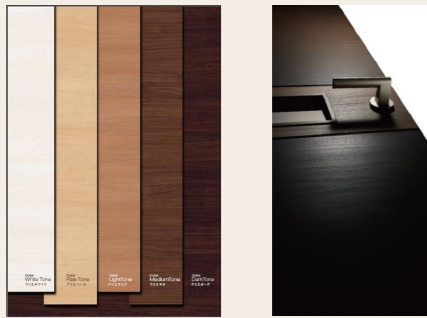

# 内装建具 標準仕様

TP201208011063 お願い  
できるかぎりイメージに添ったプランに仕上げておりますが、写真の関係上、実際のものとは多少異なる  
場合がございます。実際の商品色はカラーサンプルもしくはお近くのショールームにてご確認ください。

新しいFLには、今までにないときめきがある。

## 室内建具 ファミリーライン(2012年6月発売)

クリエホワイト色

12 i-Room **FL**  
Family Line

※写真はイメージです。

### 特長

住まいの空間をつなぐ新ベースカラー

ソフトで温かみのある金物カラー

色彩学上最適なカラーを設定しバランスを設定しました。

派手すぎず渋すぎず、家具に合わせやすいラインナップです。

金属の素材感を強調しつつ、クリエカラーにより調和するカラーです。

カラー

クリエホワイト