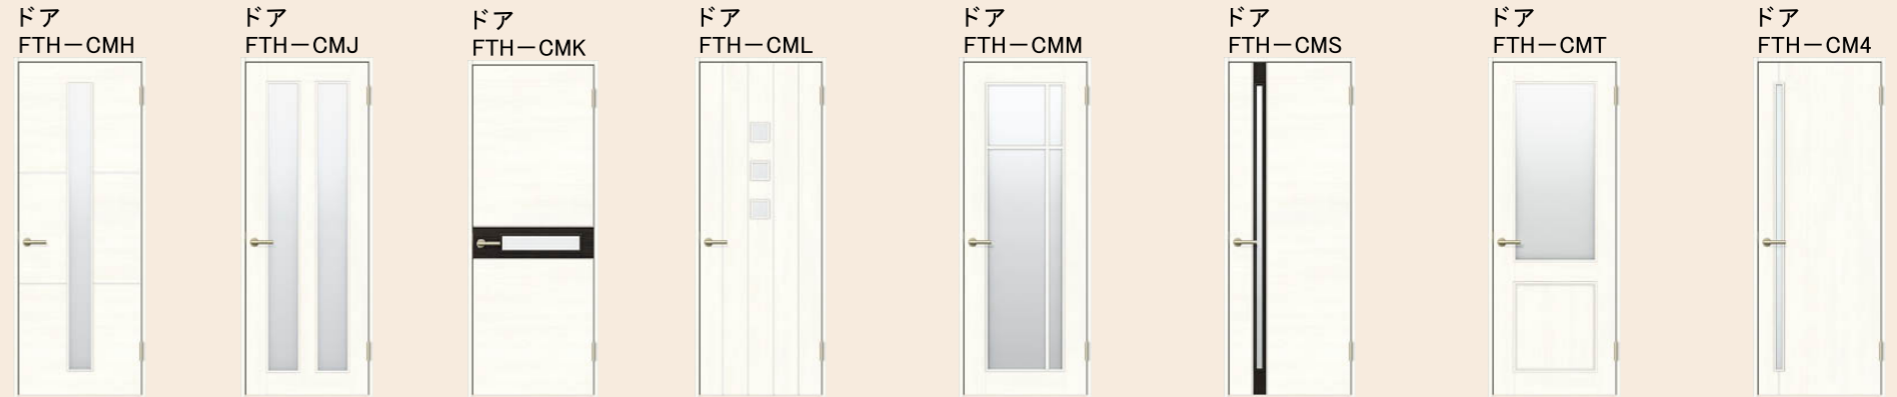

把手

サークルB

丸型表示錠

### リビング

### 洋室・洗面・トイレ

※トイレドアは明り採りと表示錠が付きませす