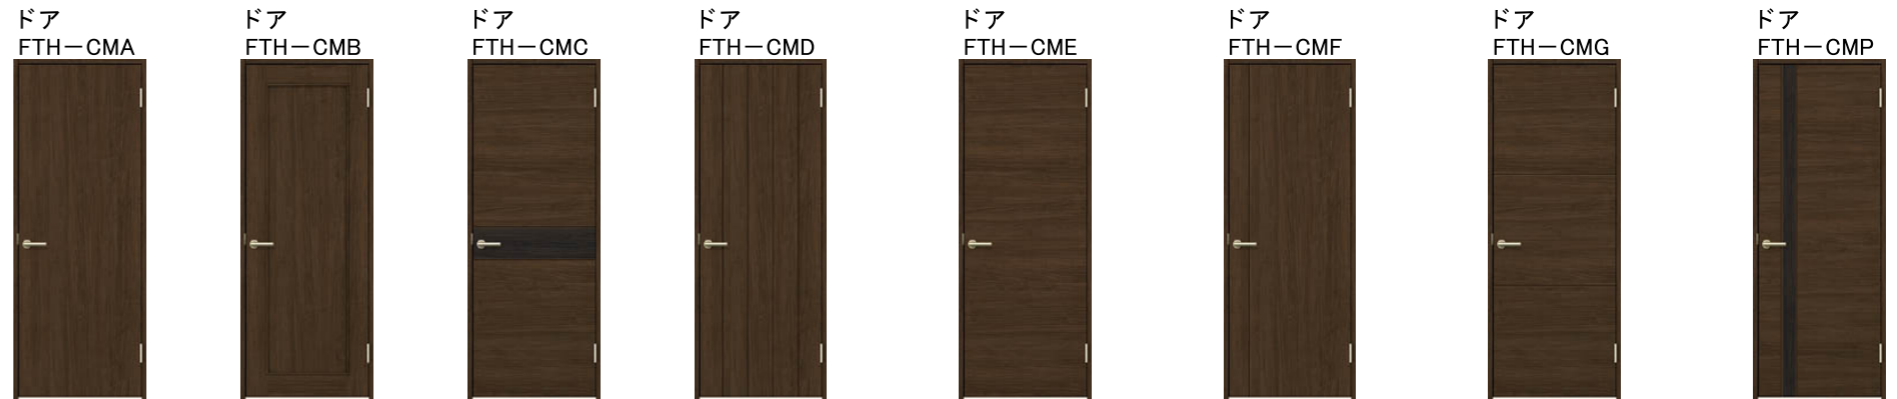

クリエモカ

把手

サークルB

丸型表示錠

リビング

洋室・洗面・トイレ

※トイレドアは明り採りと表示錠が付きます

クローゼット

クローゼット
両開き戸
FCH-CMA

※実際には高タイプになります

玄関収納