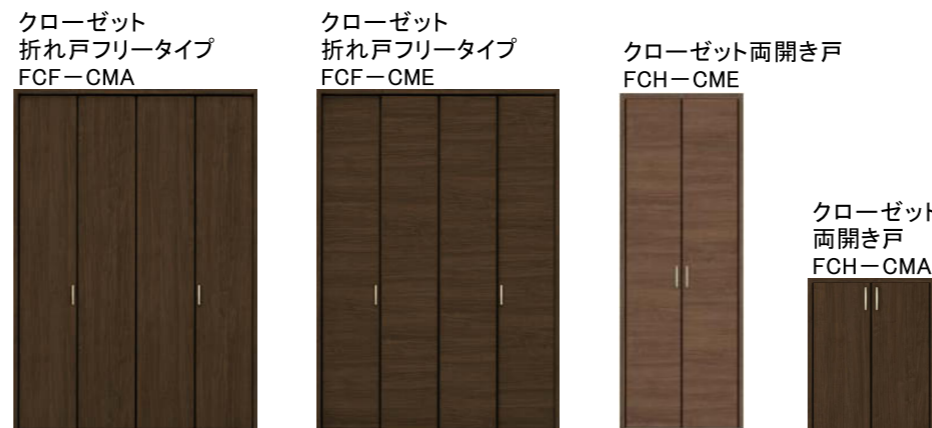

クリエモカ

把手

サークルB

丸型表示錠

リビング

洋室・洗面・トイレ

※トイレドアは明り採りと表示錠が付きます

クローゼット

クローゼット
両開き戸
FCH-CMA

※実際には高タイプになります

玄関収納