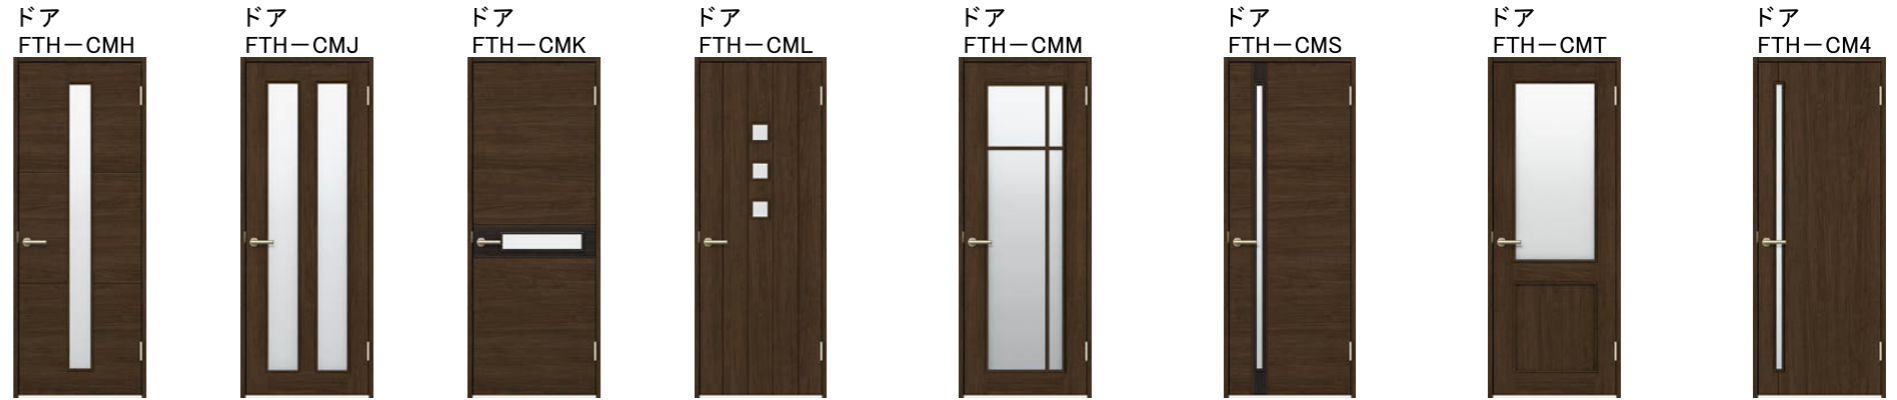

クリエモカ

把手

サークルB

丸型表示錠

リビング

洋室・洗面・トイレ

※トイレドアは明り採りと表示錠が付きます

クローゼット

クローゼット
両開き戸
FCH-CMA

※実際には高タイプになります

玄関収納