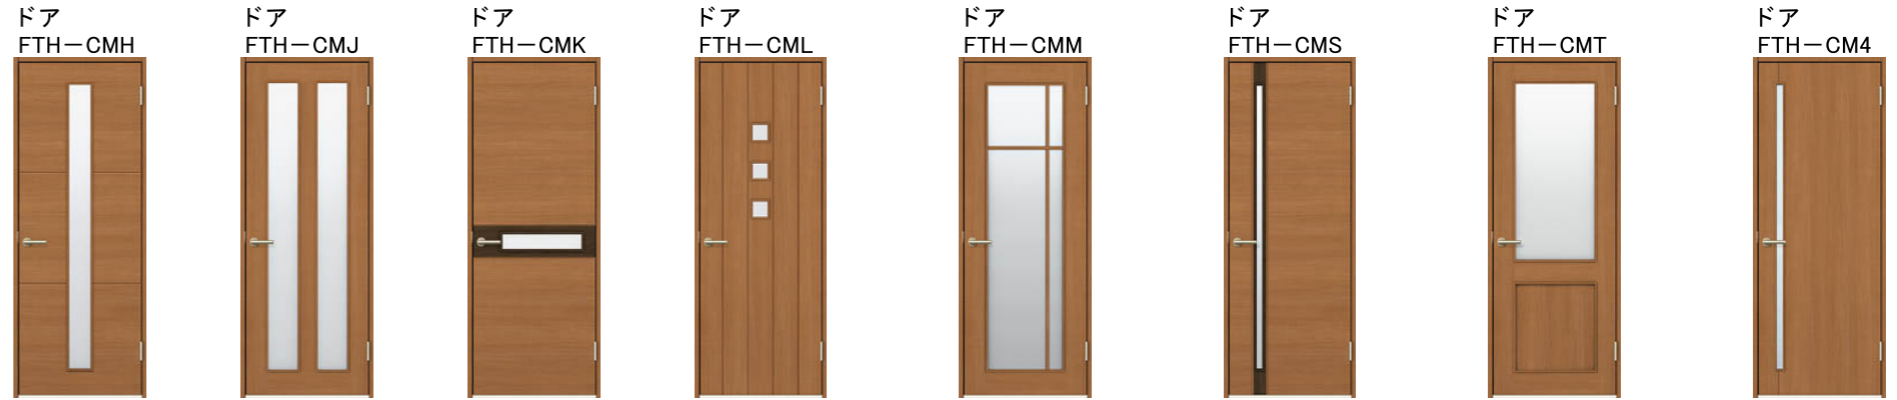

把手

サークルB

丸型表示錠

### リビング

### 洋室・洗面・トイレ

※トイレドアは明り採りと表示錠が付きませす