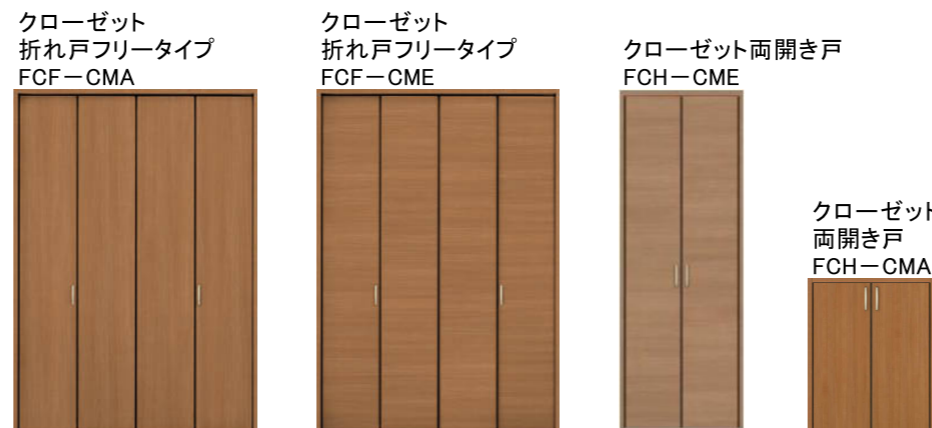

内装建具 標準仕様

TP201208011059 お願い
できるかぎりイメージに添ったプランに仕上げておりますが、写真の関係上、実際のものとは多少異なる
場合がございます。実際の商品色はカラーサンプルもしくはお近くのショールームにてご確認ください。

新しいFLには、今までにないときめきがある。

室内建具 ファミリーライン(2012年6月発売)

クリエラスク色

12 i-Room **FL**
Family Line

特長

住まいの空間をつなぐ新ベースカラー

色彩学上最適なカラーを設定しバランスを設定しました。

派手すぎず渋すぎず、家具に合わせやすいラインナップです。

ソフトで温かみのある金物カラー

金属の素材感を強調しつつ、クリエカラーにより調和するカラーです。

カラー

把手

サークルB

丸型表示錠

リビング

洋室・洗面・トイレ

※トイレドアは明り採りと表示錠が付きませす

クローゼット

クローゼット
両開き戸
FCH-CMA

※実際には高タイプになります

玄関収納