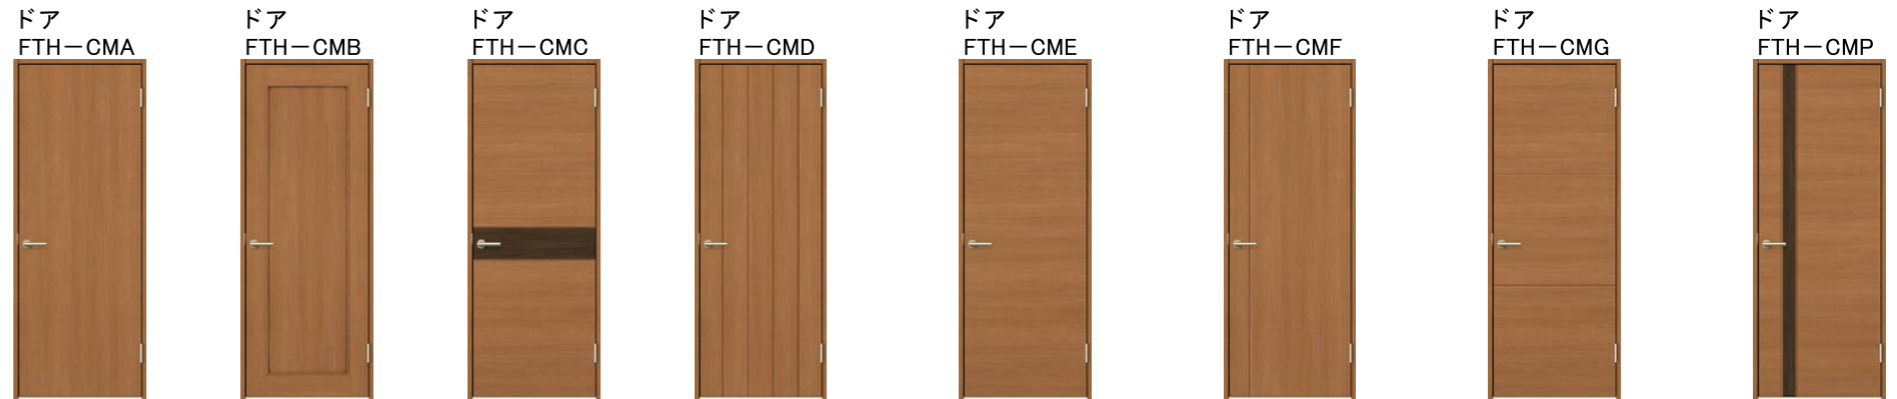

洋室・洗面・トイレ

※トイレドアは明り採りと表示錠が付きませす