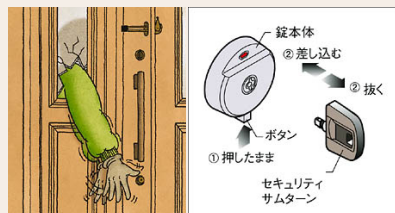

カギがかかっているか確認できるセキュリティサムターン

セキュリティサムターンはボタンを押すだけでサムターンを取り外せるので、外出時や就寝時に外しておけばガラスを割られて手を入れられてもサムターンがないのであけられる心配がありません。

- ガラス
破り
対策
- 無
締まり
対策
- 錠破り
対策

錠本体
②差し込む
③抜く
①押したまま
セキュリティ
サムターン

錠解錠表示
錠解錠表示

カギがあいていて
危険の赤
カギがしまっていて
安心の緑

万一のカギの閉め忘れを防止するため、サムターンを外していてもカギがかかっているかどうか一目でわかるように新たにサインを設けました。

2つの鎌付デッドボルトでこじ開けを徹底ガード

従来のメイン箱錠に加え、サブ箱錠もこじ開け対策に有効な鎌付デッドボルト仕様になりました。これによりドアと、さらに防犯に対する信頼性が向上しました。

キーの差し込み部分にも優しい気くばり

差し込み部分は使いやすいすり鉢形状になっています。また蓄光樹脂を採用しているため、ほのかに発光し夜でもカギ穴の場所を見つけやすくなっています。