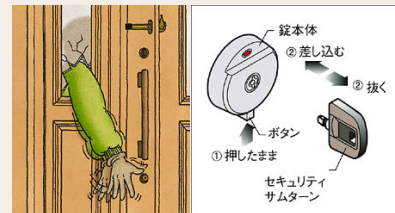

カギがかかっているか確認できるセキュリティサムターン

セキュリティサムターンはボタンを押すだけでサムターンを取り外せるので、外出時や就寝時に外しておけばガラスを割られて手を入れられてもサムターンがないのであけられる心配がありません。

- ガラス破り対策
- 無締まり対策
- 錠破り対策

万一のカギの閉め忘れを防止するため、サムターンを外していてもカギがかかっているかどうか一目でわかるように新たにサインを設けました。

2つの鎌付デッドボルトでこじ開けを徹底ガード

錠破り対策

キーの差し込み部分にも優しい気ばり

従来のメイン箱錠に加え、サブ箱錠もこじ開け対策に有効な鎌付デッドボルト仕様になりました。これによりドアと、さらに防犯に対する信頼性が向上しました。

差し込み部分は使いやすいすり鉢形状になっています。また蓄光樹脂を採用しているため、ほのかに発光し夜でもカギ穴の場所を見つけやすくなっています。

カラーバリエーション (木目調) ※全デザイン全色対応